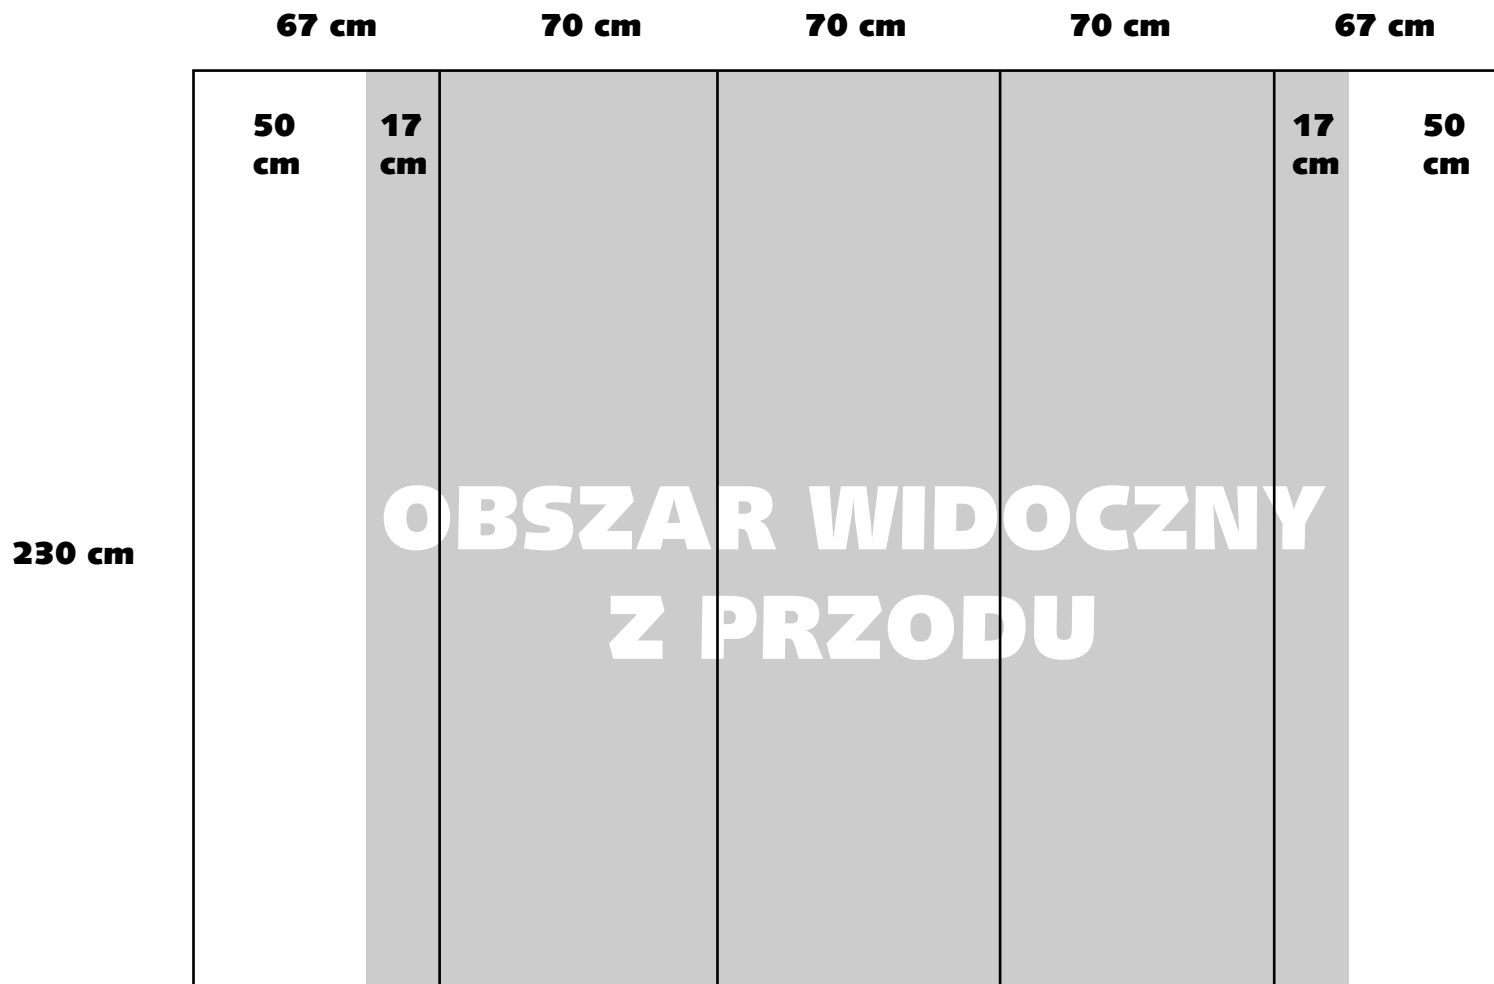

# Ścianka POP UP 3x3 łukowa

- Przygotowanie plików:**
- grafika w całości (344x230 cm) lub pocięta na bryty
  - 1:1, CMYK, min. 100 ppi
  - format pliku TIFF, PDF
  - bez spadów